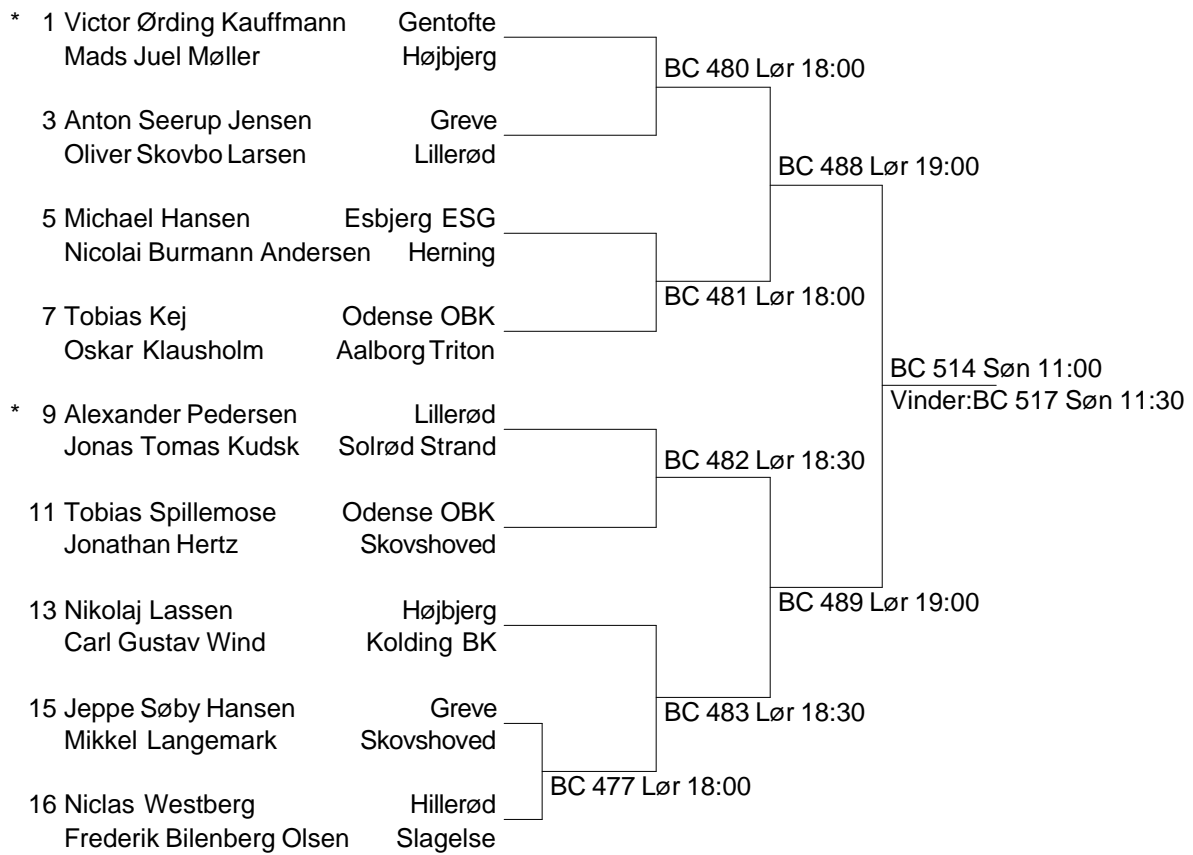

Antal deltagere: 39

Esbjerg ESG

Esbjerg Sædding Guldager Badmintonklub

Herresingle U15 E 3/3

Herredouble U15 E 1/3

Esbjerg ESG

Esbjerg Sædding Guldager Badmintonklub

Herredouble U15 E 2/3