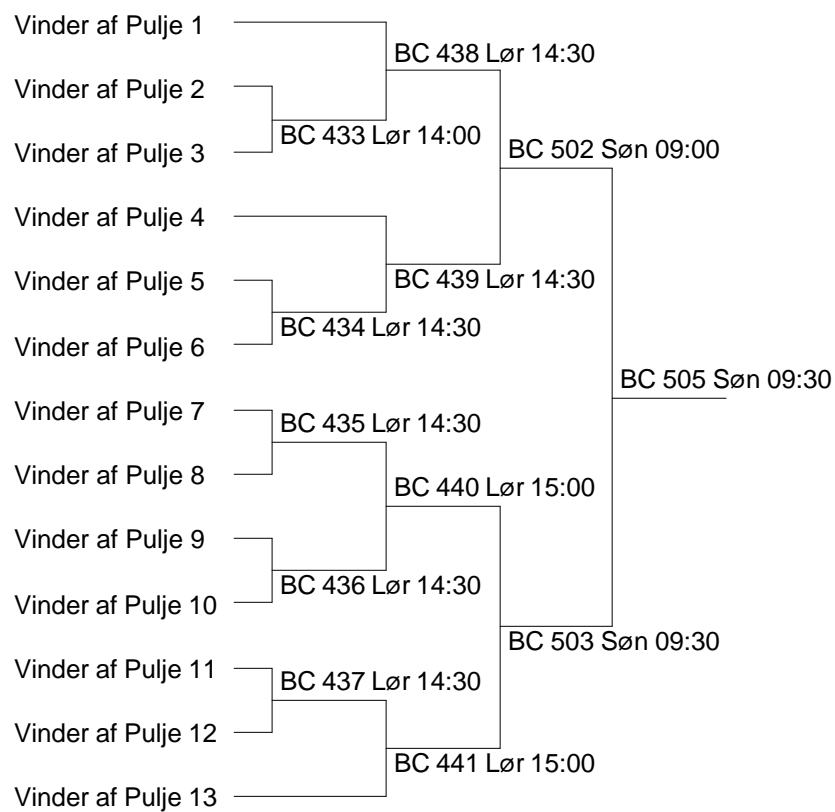

Esbjerg ESG

Esbjerg Sædding Guldager Badmintonklub

Herresingle U15 E BadminPlay Puljevinder Finale