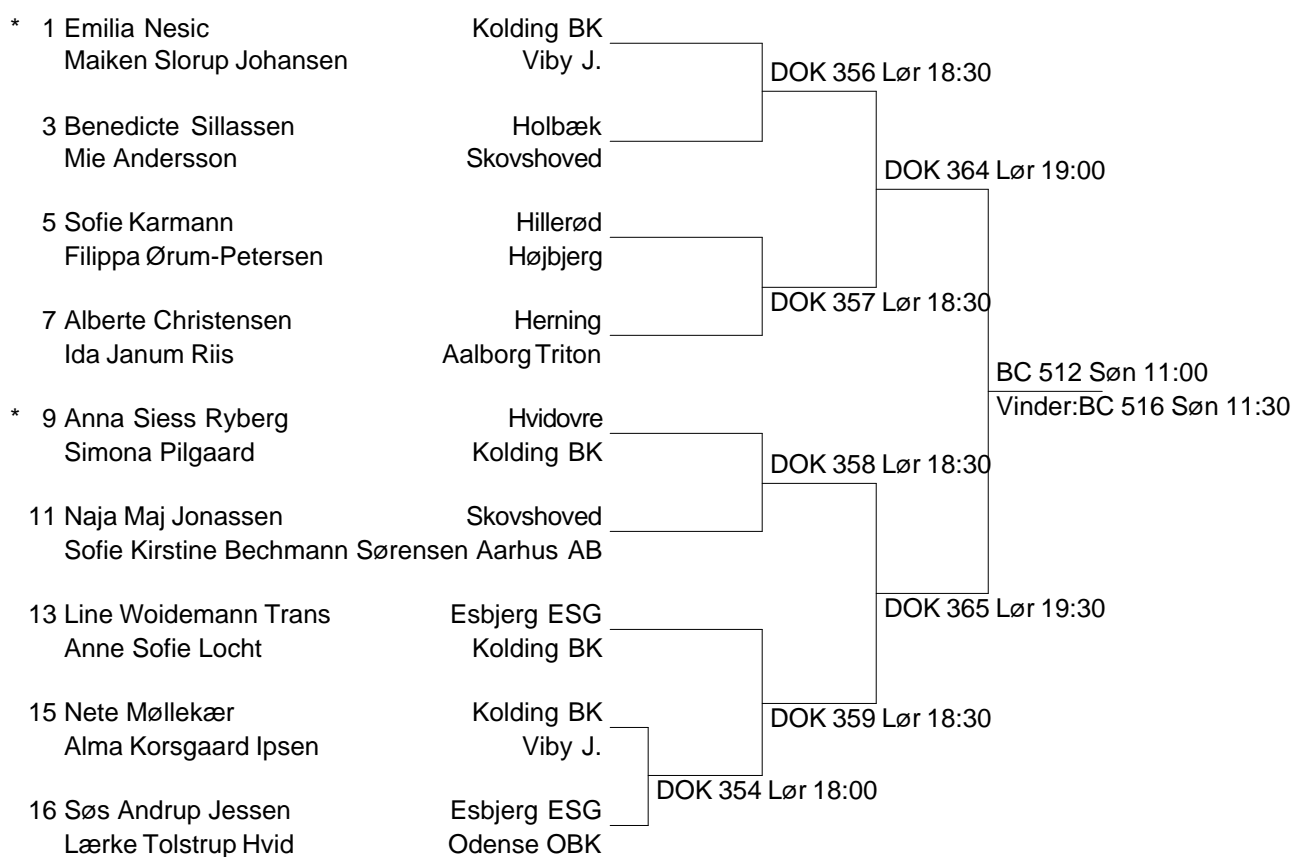

Antal deltagere: 37

RSL

Esbjerg ESG

Esbjerg Sædding Guldager Badmintonklub

Damesingle U15 E 5/5

Damedouble U15 E 1/3

Esbjerg ESG

Esbjerg Sædding Guldager Badmintonklub