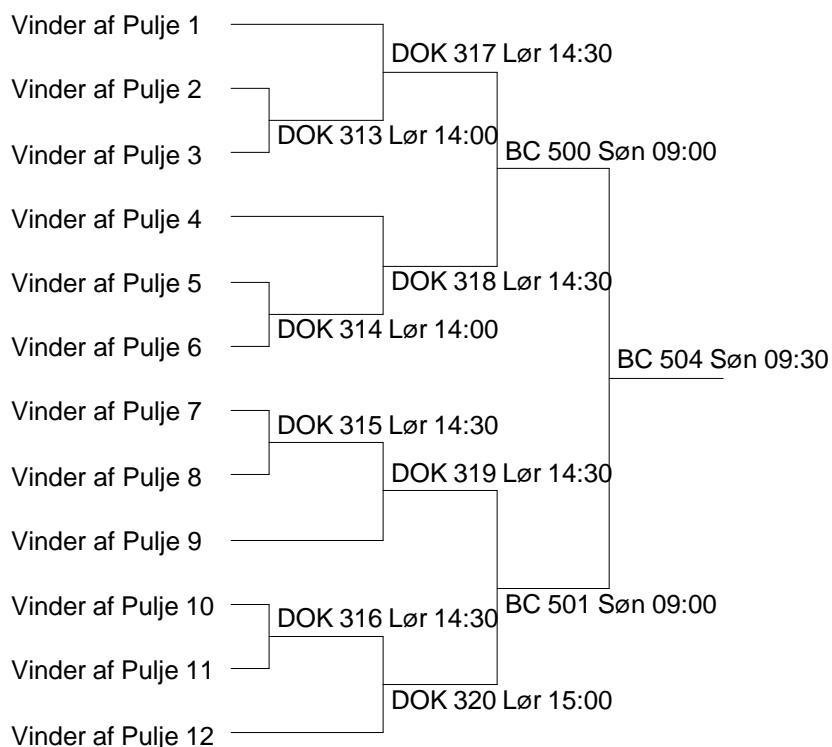

Esbjerg ESG

Esbjerg Sædding Guldager Badmintonklub

Damesingle U15 E BadminPlay Pulje 11

32 Ida Janum Riis	Aalborg Triton	32-33 BC 379 Lør 09:30
		32-34 BC 392 Lør 11:00
33 Vibse Jonassen	Herning	33-34 DOK 311 Lør 14:00
* 34 Mette Werge	Hvidovre	

Damesingle U15 E BadminPlay Pulje 12

35 Maiken Slorup Johansen	Viby J.	35-36 BC 380 Lør 10:00
		35-37 BC 393 Lør 11:00
36 Anne Madsen	Badminton Roskilde	36-37 DOK 312 Lør 14:00
* 37 Frederikke Nielsen	Lillerød	

Antal deltagere: 37

Damesingle U15 E BadminPlay Puljevinder Finale