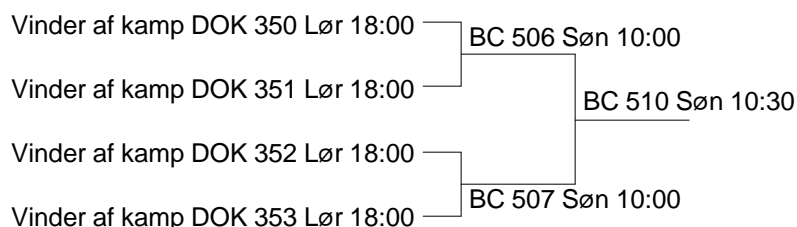

Antal deltagere: 37

RSL

Esbjerg ESG

Esbjerg Sædding Guldager Badmintonklub

Damesingle U15 E 5/5

Damedouble U15 E 1/3

Esbjerg ESG

Esbjerg Sædding Guldager Badmintonklub