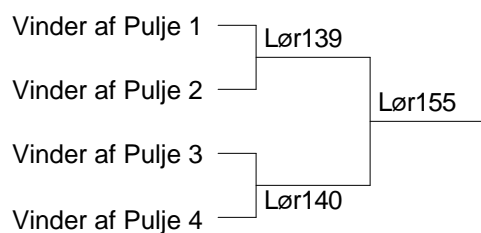

Herresingle U15 A Puljevinder Finale