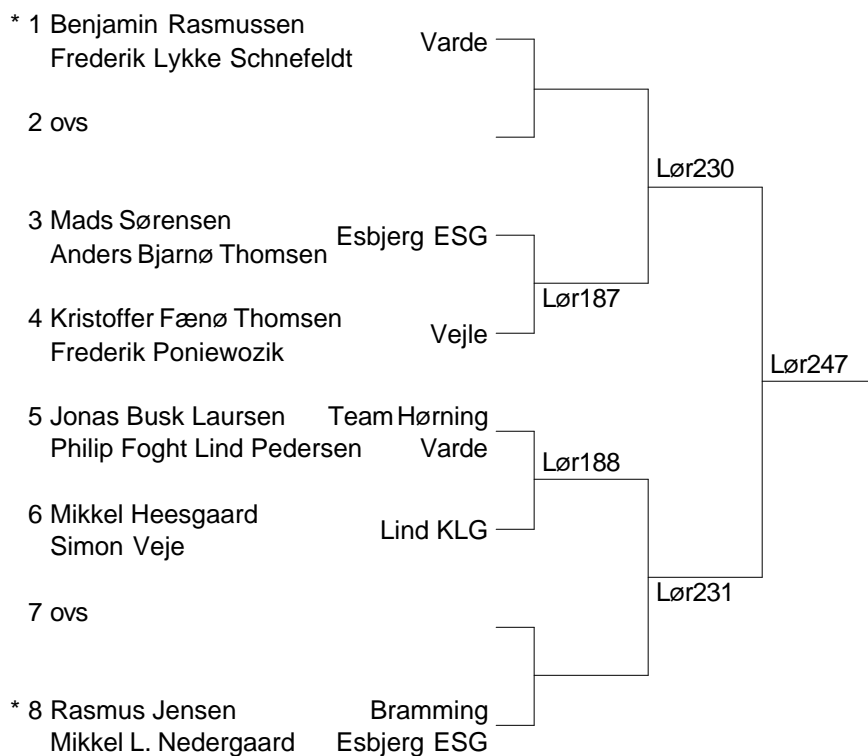

Esbjerg ESG

Esbjerg Sædding Guldager Badmintonklub

Herredouble U15 A

Damesingle U15 A Pulje 1

1 Sille Sommer Jessen	Ikast	1-2 Lør189
		1-3 Lør232
* 2 Julie Andresen	Esbjerg ESG	2-3 Lør248
* 3 Mathilde L. Christensen	Vejle	

Mixed double U15 A Pulje 1

1 Mikkel L. Nedergaard	Esbjerg ESG	1-2 Lør149
Sille Sommer Jessen	Ikast	1-3 Lør164
		2-3 Lør176
* 2 Kristoffer Fænø Thomsen		
Mathilde L. Christensen	Vejle	
* 3 Rasmus Jensen	Bramming	
Julie Andresen	Esbjerg ESG