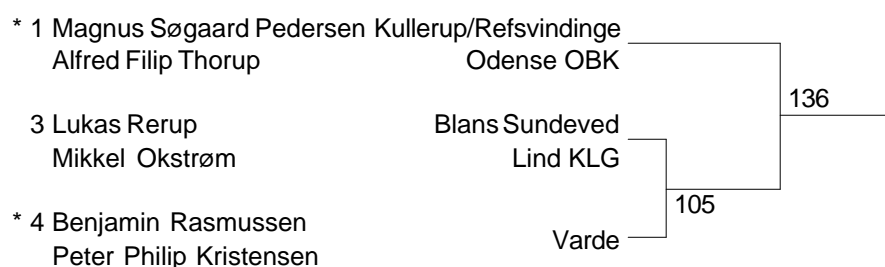

Herresingle U13 A Puljevinder Finale

Herredouble U13 A