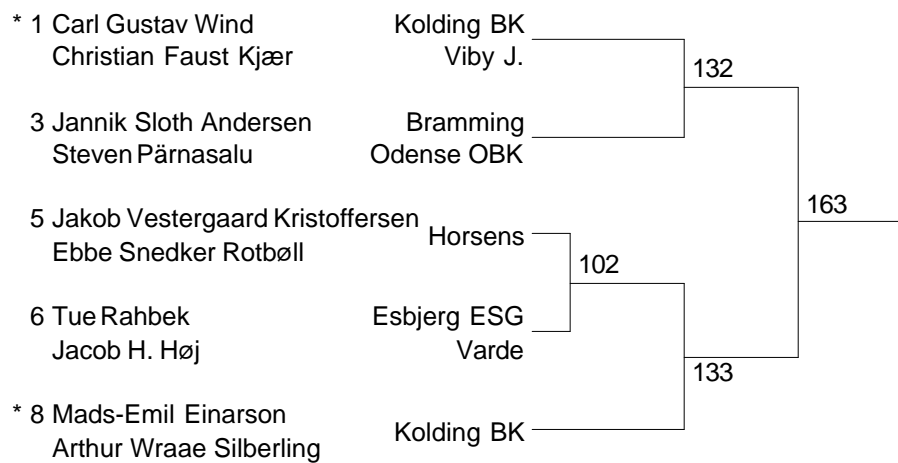

Herredouble U11 A

Damesingle U11 A Pulje 1

1 Nete Møllekær	Middelfart	1- 2 90
		3- 4 91
2 Lærke Thomsen	Grindsted BK	1- 3 121
		2- 4 111
3 Maria Carlsson	Esbjerg ESG	1- 4 153
		2- 3 154
* 4 Simona Pilgaard	Kolding BK