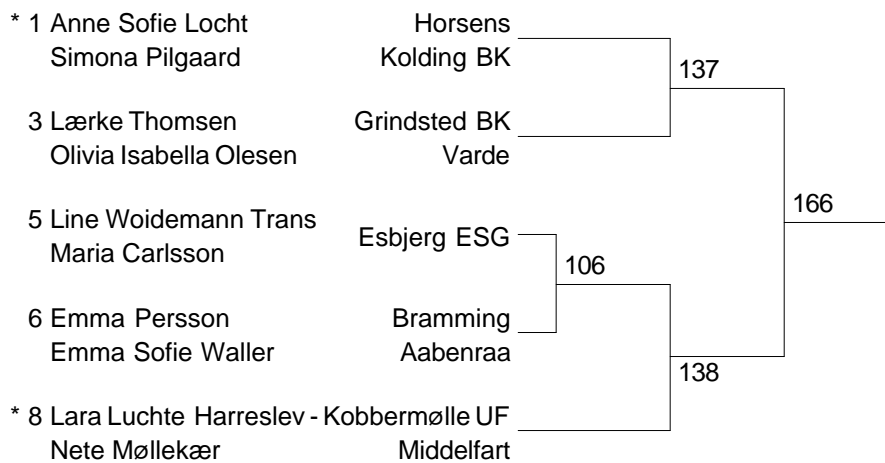

Damedouble U11 A