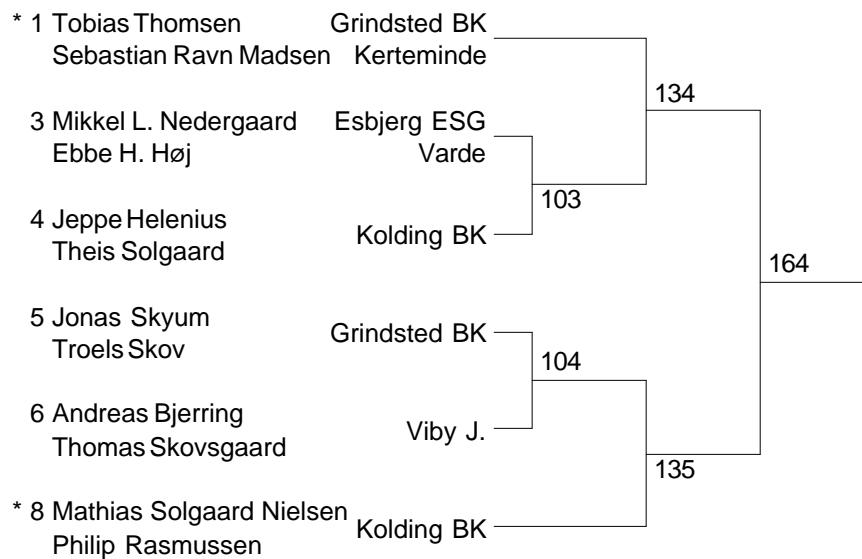

Herredouble U13 M

Damesingle U13 M Pulje 1

1 Cici Pedersen	Esbjerg ESG	1-2 94
		3-4 95
2 Vibse Jonassen	Videbæk	1-3 124
		2-4 125
3 Frederikke Toft Boysen	Kolding BK	1-4 157
		2-3 158
* 4 Sindia Pilgaard	Kolding BK