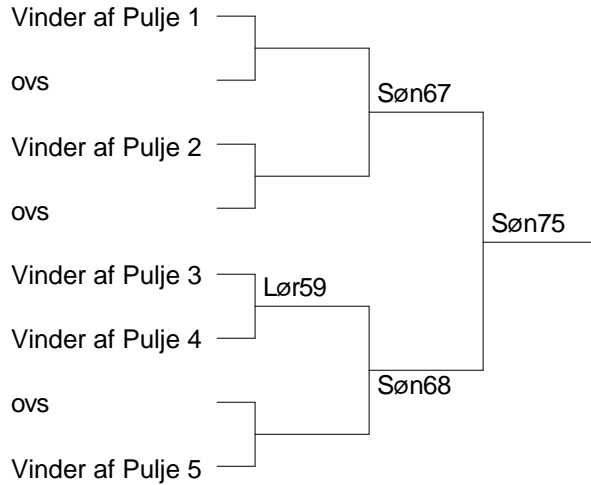

Herresingle U19 E Pulje 2

4 Kim Fenger	Ikast	4- 5 Lør18
		6- 7 Lør19
5 Lasse Hansen	Esbjerg ESG	4- 6 Lør31
		5- 7 Lør32
6 Steve Olesen	Solrød Strand	4- 7 Lør44
		5- 6 Lør45
* 7 Joshua Eipe	Skovshoved	

Herresingle U19 E Pulje 3

8 Jonathan Tang	Odense OBK	8- 9 Lør20
		8-10 Lør33
9 Mads Emil Kristensen	Ikast	9-10 Lør46
10 Tobias Rasmussen	Esbjerg ESG	

Herresingle U19 E Pulje 4

11 Frederik Kirkedal	Erritsø	11-12 Lør21
		11-13 Lør34
12 Miki Jensen	Allinge-Sandvig, Tejn	12-13 Lør47
* 13 Nikolaj Vestrup	Skælskør	

Herresingle U19 E Pulje 5

14 Christian Skov Rasmussen	Greve	14-15 Lør22
		14-16 Lør35
15 Mikkel K. Østergaard	Højbjerg	15-16 Lør48
* 16 Frederik Aalestrup	Aalborg Triton	

Esbjerg ESG

Herresingle U19 E Puljevinder Finale