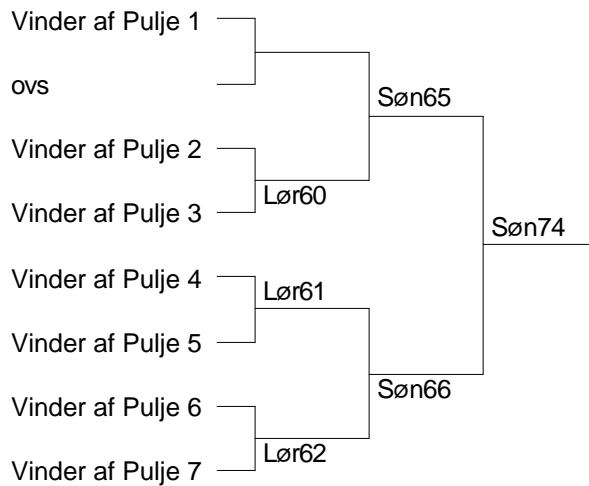

Damesingle U19 E Pulje 3

7 Nettie Skaarenborg	Odense OBK	7- 8 Lør12 7- 9 Lør25
8 Cecilie Sentow	Skælskør	8- 9 Lør38
9 Line Pedersen	Haderslev	

Damesingle U19 E Pulje 4

10 Julie Messerschmidt Allinge-Sandvig, Tejn		10-11 Lør13 10-12 Lør26
11 Stinne B. Enevoldsen	Esbjerg ESG	11-12 Lør39
12 Julie Helander	Holbæk	

Damesingle U19 E Pulje 5

13 Amalie Brodersen	Gentofte	13-14 Lør14 13-15 Lør27
14 Nicoline Pihl Pedersen	Ikast	14-15 Lør40
* 15 Kerstin Hartvig Nielsen	Randers BK	

Esbjerg ESG

Damesingle U19 E Pulje 6

16 Kira Ammitzbøll	Kolding BK	16-17 Lør15
		16-18 Lør28
17 Karina Beck	Haderslev	17-18 Lør41
18 Line Koch	Horsens	

Damesingle U19 E Pulje 7

19 Henriette Jensen	Odense OBK	19-20 Lør16
		19-21 Lør29
20 Emilie Juul Møller	Langholt	20-21 Lør42
* 21 Sofie Futtrup	Aarhus AB	

Damesingle U19 E Puljevinder Finale

Damedouble U19 E