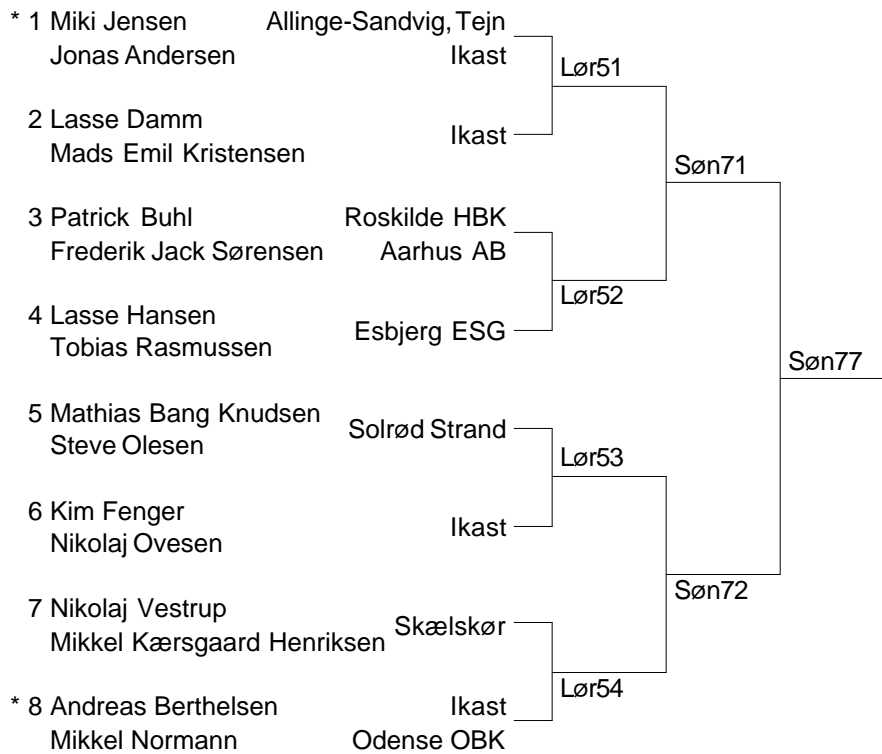

Herredouble U19 E